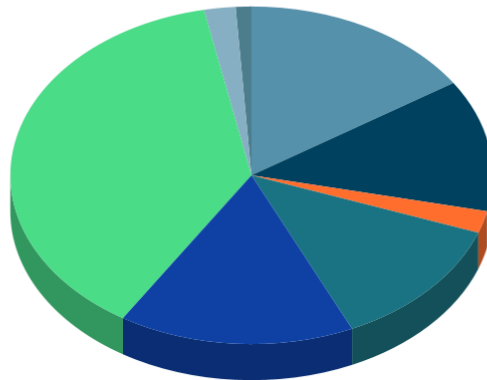

### Queixes i suggeriments segons tipologia (2024)

- Porta a porta
- Voreres i calçades
- Objectes perduts
- Enllumenat públic
- Xarxa telefonia i internet
- Recollida de trastos i deixalleria / incivisme
- Transport públic
- Edificis municipals