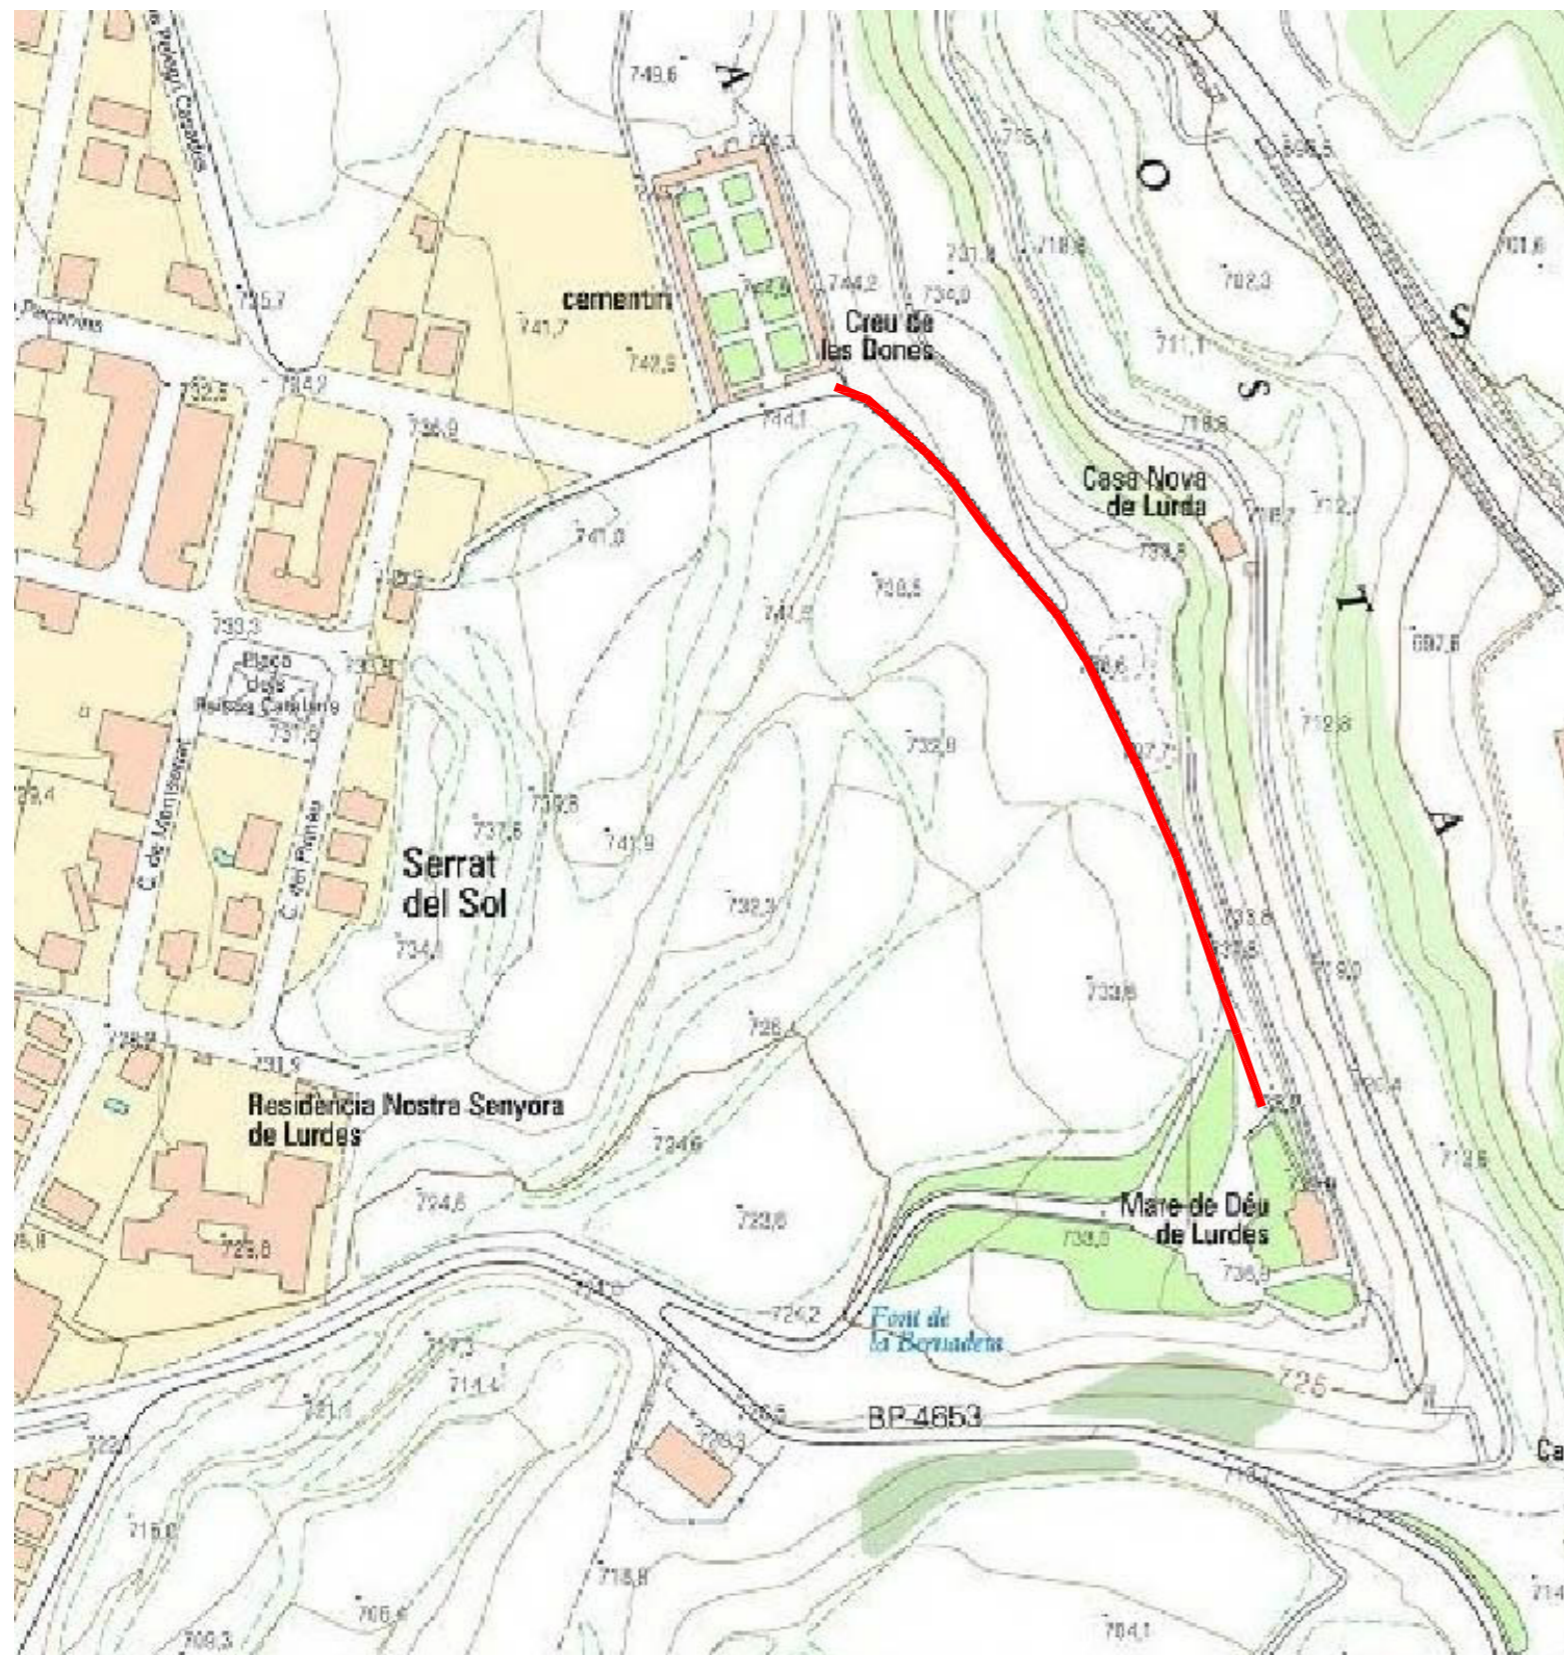

2. Il·luminació del camí del Cementiri al Santuari de Lurdes.

Descripció

S'instal·laran uns 15 punts de llum al llarg del camí que uneix el cementiri municipal amb el santuari de Lurdes. Un traçat que té una llargada d'uns 300 metres.

Què es farà?

Col·locar fanals d'autoconsum amb plaques solars i acumuladors de bateria.

2. Il·luminació del camí del Cementiri al Santuari de Lurdes.