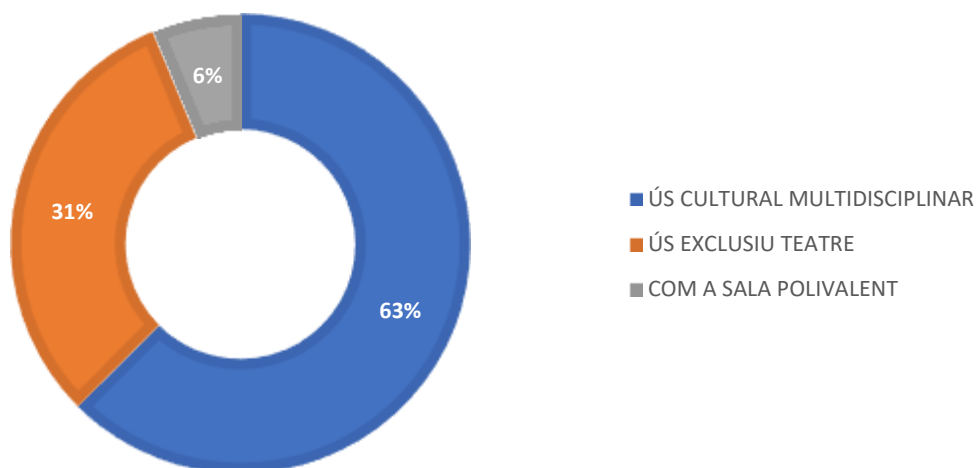

#NoiTeatreOrient

📞 📧 📍 949 545 628

[PERCENTATGES ORIENTATIUS – INTERPRETACIÓ DE DADES]

SOBRE LA FISONOMIA DEL TEATRE

SOBRE ELS USOS DEL TEATRE

⇒ Del 94% que representa l'ús únicament cultural -sigui multidisciplinari o exclusivament teatral-) un **27%** expressa explícitament la voluntat que no esdevingui una sala polivalent.

PROPOSTES D'USOS DEL NOU TEATRE ORIENT

- Música
- Teatre
- Circ
- Exposicions artístiques
- Monòlegs
- Sala cultural "amb glamour" (còctels, tastets de vi, etc. Oci + Cultura)
- Cursos de teatre i formació cultural
- Xerrades i conferències
- Cinema
- Balls de saló
- Centre social
- Centre d'interpretació del teatre
- Espai per a propostes professionals així com amateurs i locals