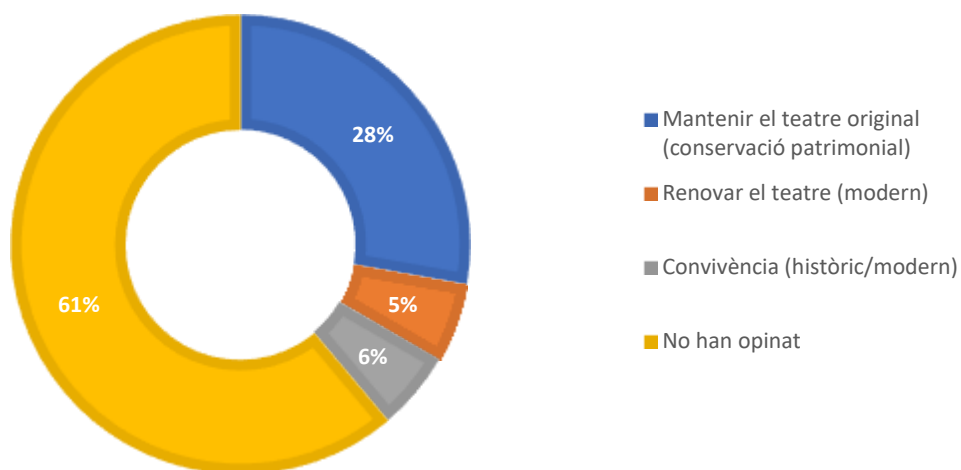

CONSULTA PARTICIPATIVA TEATRE ORIENT

BUIDATGE I ANÀLISI DE DADES

FEM EL TEU TEATRE

DIAMECRES, 4 DE MARÇ DE 2020
DE 7 A DOS QUARTS DE 8 DEL VESPRE
TEATRE ORIENT

COMPTEM
AMB TU!

QUIN ÚS HA DE TENIR EL NOU TEATRE?
COM VOLS QUE SIGUI?
VINE I DIGUES LA TEVA.

#NoiTeatreOrient

📞 📧 📍 949 545 628

[PERCENTATGES ORIENTATIUS – INTERPRETACIÓ DE DADES]

SOBRE LA FISONOMIA DEL TEATRE

SOBRE ELS USOS DEL TEATRE

⇒ Del 94% que representa l'ús únicament cultural -sigui multidisciplinari o exclusivament teatral-) un **27%** expressa explícitament la voluntat que no esdevingui una sala polivalent.

PROPOSTES D'USOS DEL NOU TEATRE ORIENT

- Música
- Teatre
- Circ
- Exposicions artístiques
- Monòlegs
- Sala cultural "amb glamour" (còctels, tastets de vi, etc. Oci + Cultura)
- Cursos de teatre i formació cultural
- Xerrades i conferències
- Cinema
- Balls de saló
- Centre social
- Centre d'interpretació del teatre
- Espai per a propostes professionals així com amateurs i locals

PROPOSTES TÈCNiques PEL NOU TEATRE ORIENT

- Comptar amb un projecte que comparteixi la mirada arquitectònica i dels professionals de l'àmbit del teatre per poder pensar un espai rendible.
- Pantalla al fons de l'escenari + projector
- Teló que pugi verticalment (sense obrir-se pel mig i desaparèixer de costat)
- Vestidors i espai d'emmagatzematge amplis
- Seients retràctils/còmodes
- Equip tècnic de qualitat (il·luminació + sonorització)
- Sistema de calefacció adequat
- Platea amb inclinació
- Espai teatral versàtil
- Compliment de la regulació de seguretat i inclusió
- Mantenir la identitat original de l'edifici
- Renovació per fer-lo un espai útil i pràctic
- Modernitat i polivalència.