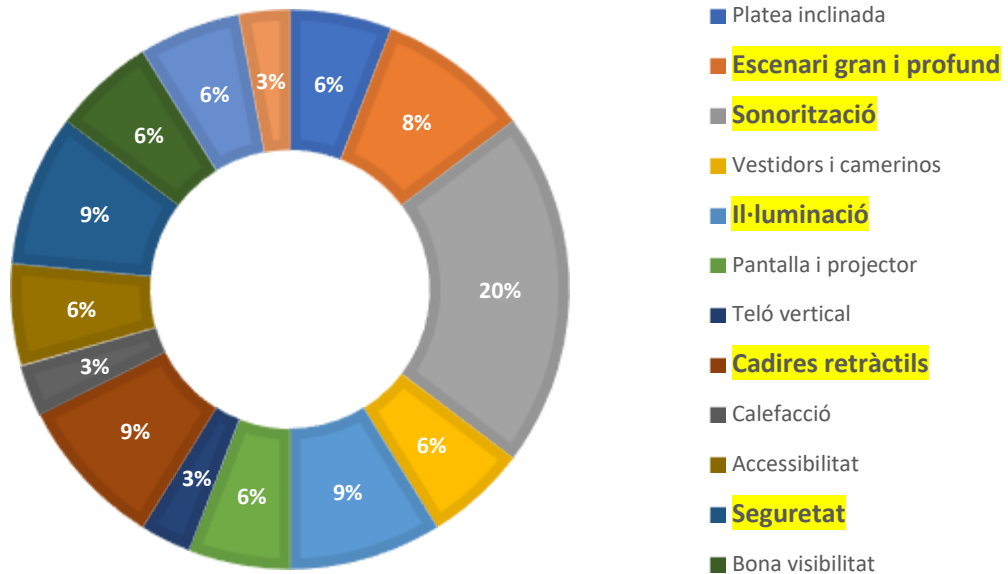

#NoiTeatreOrient

📞 📧 📍 949 545 628

[PERCENTATGES ORIENTATIUS – INTERPRETACIÓ DE DADES]

SOBRE LA FISONOMIA DEL TEATRE

SOBRE ELS USOS DEL TEATRE

⇒ Del 94% que representa l'ús únicament cultural -sigui multidisciplinari o exclusivament teatral-) un **27%** expressa explícitament la voluntat que no esdevingui una sala polivalent.

ASPECTES TÈCNICS MÉS VALORATS

*Es marquen en groc els 5 principals factors tècnics a tenir en compte segons les aportacions.

⇒ Cal tenir en compte que hi ha **un 11%**, respecte el total d'opinions, que proposa **vendre el teatre.**

PROPOSTES D'USOS DEL NOU TEATRE ORIENT

- Música
- Teatre
- Circ
- Exposicions artístiques
- Monòlegs
- Sala cultural "amb glamour" (còctels, tastets de vi, etc. Oci + Cultura)
- Cursos de teatre i formació cultural
- Xerrades i conferències
- Cinema
- Balls de saló
- Centre social
- Centre d'interpretació del teatre
- Espai per a propostes professionals així com amateurs i locals

PROPOSTES TÈCNiques PEL NOU TEATRE ORIENT

- Comptar amb un projecte que comparteixi la mirada arquitectònica i dels professionals de l'àmbit del teatre per poder pensar un espai rendible.
- Pantalla al fons de l'escenari + projector
- Teló que pugi verticalment (sense obrir-se pel mig i desaparèixer de costat)
- Vestidors i espai d'emmagatzematge amplis
- Seients retràctils/còmodes
- Equip tècnic de qualitat (il·luminació + sonorització)
- Sistema de calefacció adequat
- Platea amb inclinació
- Espai teatral versàtil
- Compliment de la regulació de seguretat i inclusió
- Mantenir la identitat original de l'edifici
- Renovació per fer-lo un espai útil i pràctic
- Modernitat i polivalència.