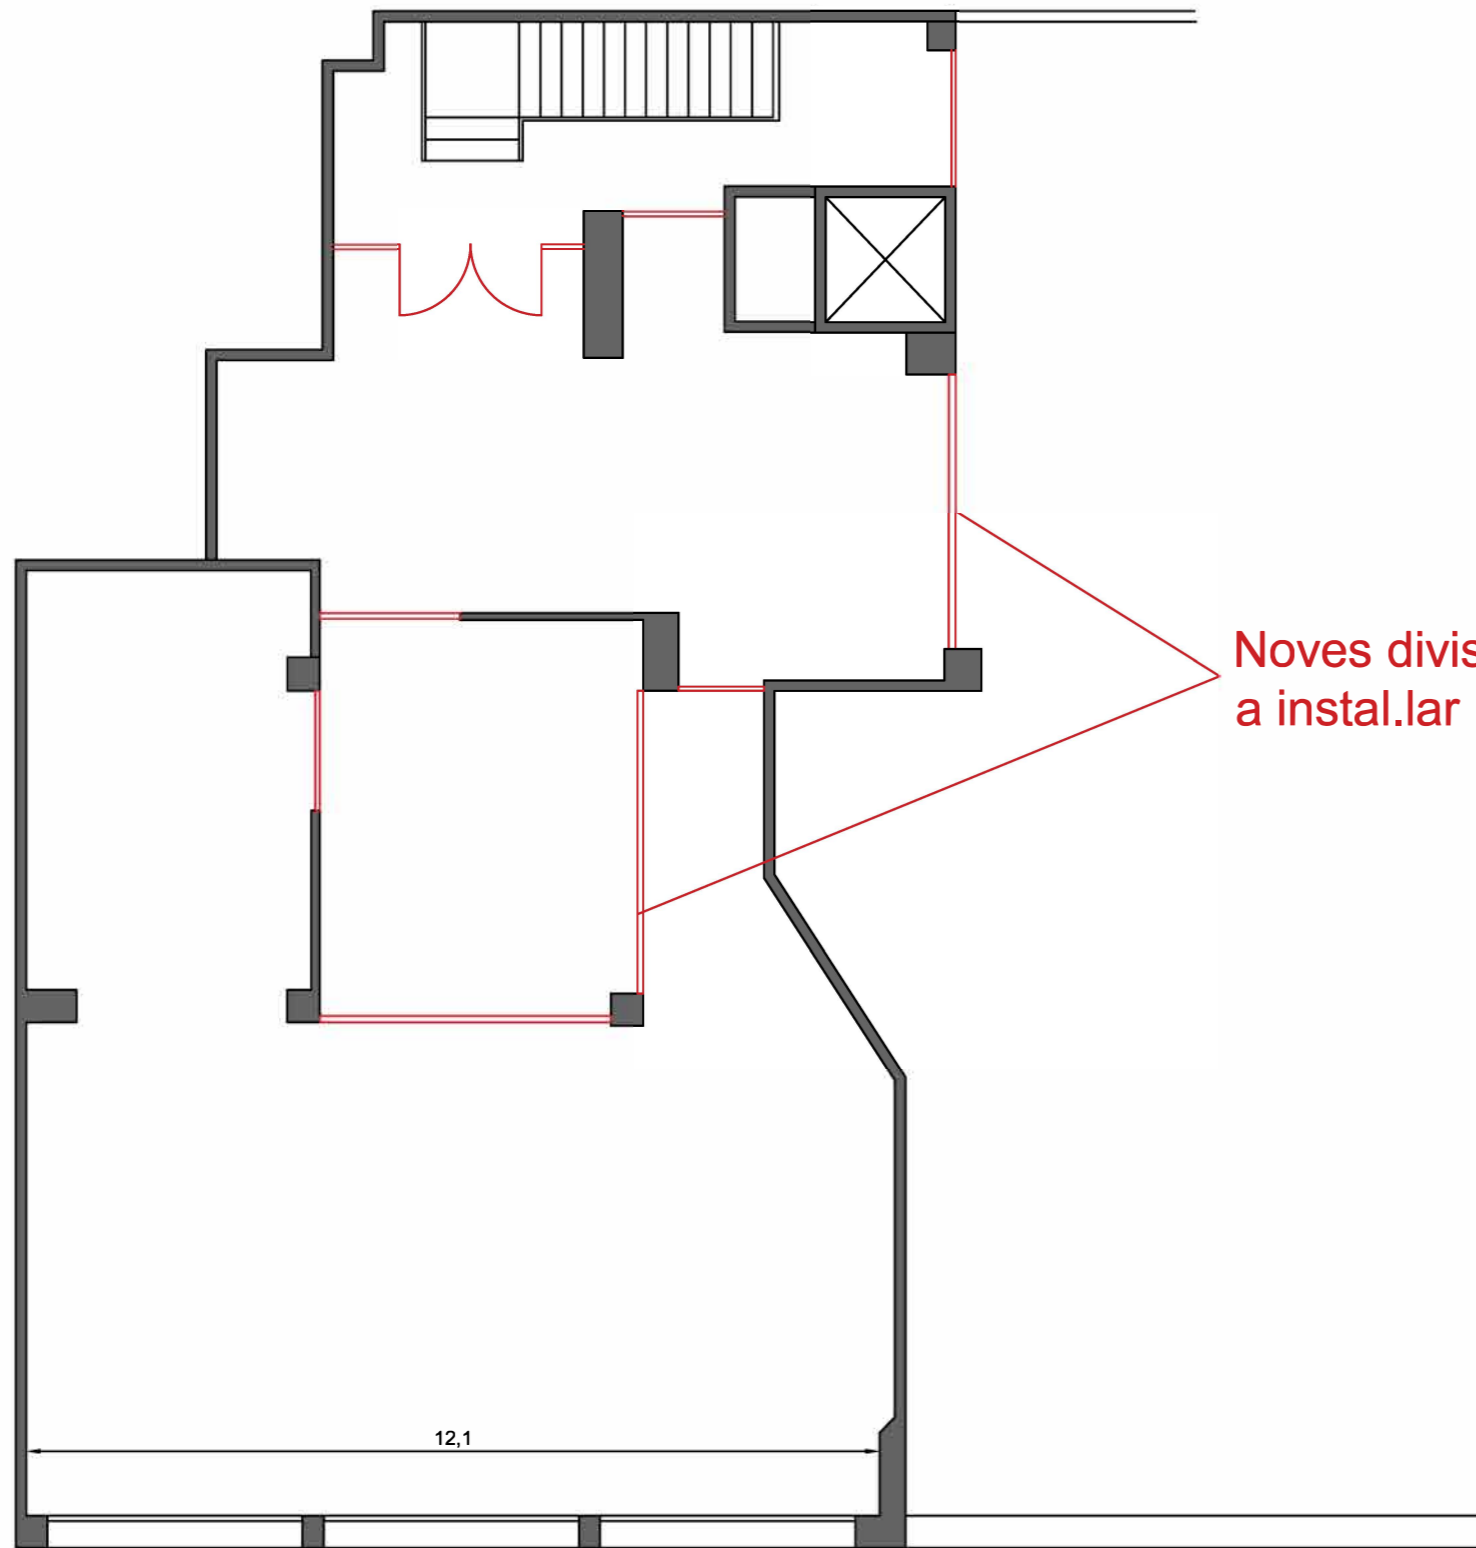

PRESSUPOSTOS PARTICIPATIUS 2020

PROPOSTA 5

ESTALVI ENERGÈTIC A L'ESPAI SOCIAL DE LA GENT GRAN

Descripció

Es construiran nous elements per delimitar l'interior de l'Espai Social per a la Gent Gran per afavorir l'estalvi energètic i convertir la sala principal de l'Espai Social en un lloc més confortable i amb un millor aïllament acústic. Aquesta acció permetrà disposar de sales diferenciades per permetre la realització d'activitats simultànies i sense interferències. El projecte també preveu la instal·lació d'una porta d'entrada de l'escala per millora l'eficiència energètica de l'edifici.

Pressupost
10.000€

Avinguda Pau Casals

Noves divisòries
a instal.lar

5. ESTALVI ENERGÈTIC A L'ESPAI SOCIAL GENT GRAN

Instal.lació de panells de vidre separadors de diferents espais que millorin l'estalvi enegètic del local, així com la formació d'espais diferenciats.